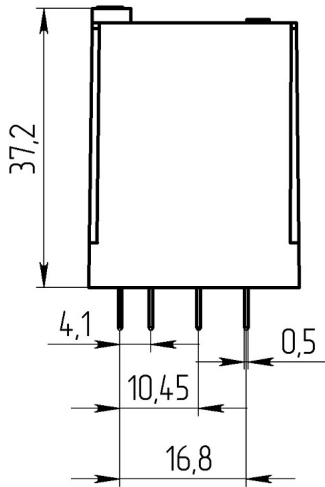

- 2 1.4. .0.0.D.006.0.06.2

.640171.001

Габаритные и установочные размеры

Внешний вид

Электрическая принципиальная схема

- 2

50 .

- 2

4

"

"

- 2 1.4. .0.0.D.006.0.06.2

.640171.001

,	6 ± 0,6
,	40 ± 4
,	4,8
,	0,3
,	10
,	20
,	0,1
,	50
,	2000
,	7
,	220
,	2,3
,	220
,	100000
,	-60 +65
,	3g
,	7g
,	3g 20 100
,	84000 106600
,	20

- 2 1.4. .0.0.D.006.0.06.2 .640171.001