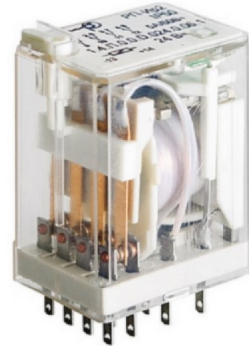

- 2 1.4. .0.0.D.006.0.06.2

.640171.001

Габаритные и установочные размеры

Внешний вид

Электрическая принципиальная схема

- 2

50 .

- 2