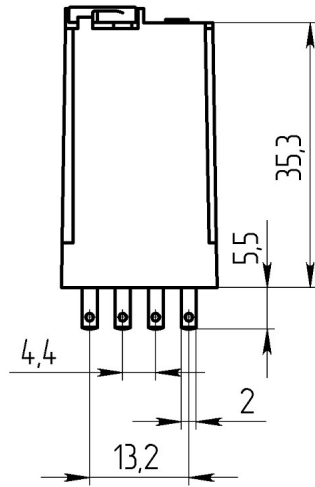

- 2 1.4. .0.0.D.006.0.06.2

.640171.001

Габаритные и установочные размеры

Внешний вид

Электрическая принципиальная схема

- 2

50 .

- 2

4

"

"

- 2 1.4. .0.0.D.006.0.06.2

.640171.001

,	6 ± 0,6
,	40 ± 4
,	4,8
,	0,3
,	10
,	20
,	0,1
,	50
,	2000
,	7
,	220
,	2,3
,	220
,	100000
,	-60 +65
,	3g
,	7g
,	3g 20 100
,	84000 106600
,	20

- 2 1.4. .0.0.D.006.0.06.2 .640171.001