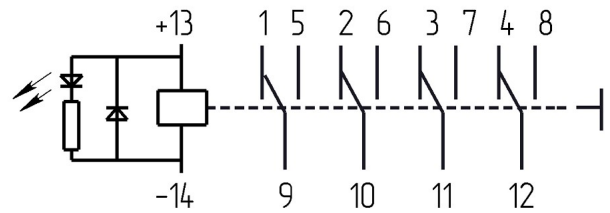

- 2 1.4. .0.0.D.006.0.06.2

.640171.001

Габаритные и установочные размеры

Внешний вид

Электрическая принципиальная схема

- 2

50 .

- 2

4

"

"

- 2 1.4. .0.0.D.006.0.06.2

.640171.001

,	6 ± 0,6
,	40 ± 4
,	4,8
,	0,3
,	10
,	20
,	0,1
,	50
,	2000
,	7
,	220
,	2,3
,	220
,	100000
,	-60 +65
,	3g
,	7g
,	3g 20 100
,	84000 106600
,	20

- 2 1.4. .0.0.D.006.0.06.2 .640171.001