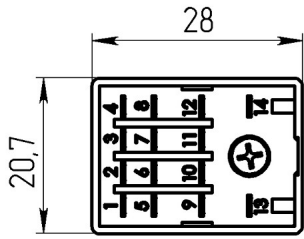

- 2 1.4. .0.0.D.006.0.06.2

.640171.001

Габаритные и установочные размеры

Внешний вид

Электрическая принципиальная схема

- 2

50 .

- 2

4

"

"

- 2 1.4. .0.0.D.006.0.06.2

.640171.001

,	6 ± 0,6
,	40 ± 4
,	4,8
,	0,3
,	10
,	20
,	0,1
,	50
,	2000
,	7
,	220
,	2,3
,	220
,	100000
,	-60 +65
,	3g
,	7g
,	3g 20 100
,	84000 106600
,	20

- 2 1.4. .0.0.D.006.0.06.2 .640171.001